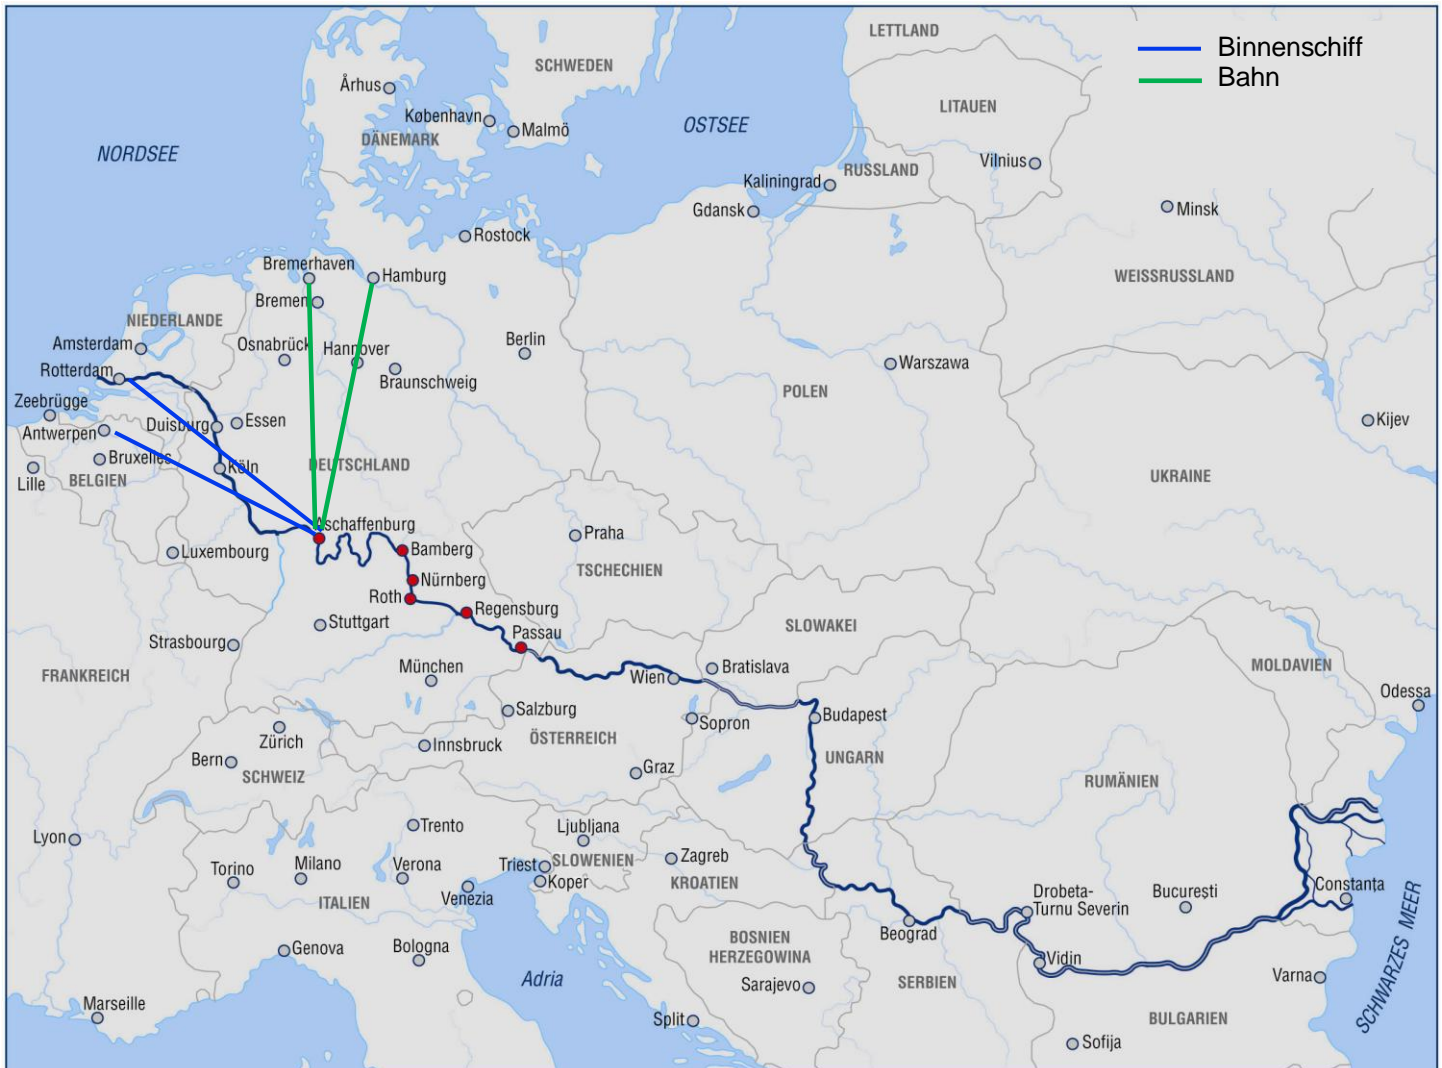

Verbindungen

Bahn: Containerzuglinie Aschaffenburg – Hamburg, Bremerhaven
3 x wöchentlich

Schiff: Verbindungen in die Westhäfen
3x wöchentlich

Weitere Eindrücke und Informationen unter:
<http://www.mainhafen.de/leistungen/intermodal.html>

Kontakt

Sie haben Ihre Verbindung nicht gefunden?
Sprechen Sie uns an. Wir erörtern gemeinsam
mit Ihnen flexible und individuelle Lösungen.

Bayernhafen GmbH & Co. KG
bayernhafen Gruppe
Linzer Straße 6
D-93055 Regensburg
Tel.: +49 (0) 941 / 7 95 04-0
www.bayernhafen.de

Ansprechpartner

Alexander Ochs
Tel.: +49 (0) 941 / 7 95 04-0
Fax: +49 (0) 941 / 7 95 04-20

Karsten Kessel
Tel.: +49 (0) 941 / 7 95 04-18
Fax: +49 (0) 941 / 7 95 04-20

intermodal@bayernhafen.de